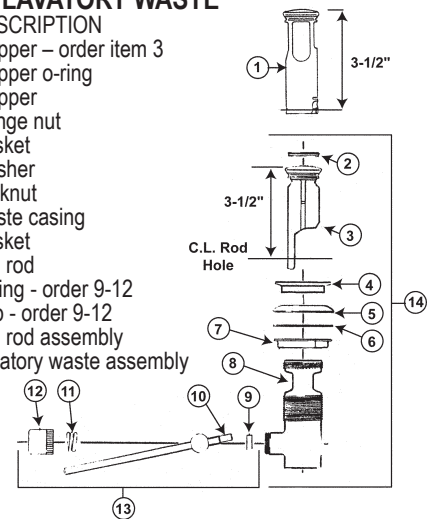

ELJER LUSTERLINE LAVATORY WASTE

ITEM	PART #	DESCRIPTION
1	NLA	Stopper - order item 3
2	40950040	Stopper o-ring
3	06890370	Stopper
4	06895310	Flange nut
5	NLA	Gasket
6	NLA	Washer
7	NLA	Locknut
8	NLA	Waste casing
9	40160145	Gasket
10	21940190	Ball rod
11	NLA	Spring - order 9-12
12		Cap - order 9-12
9-12	40130637	Ball rod assembly
14	06898905	Lavatory waste assembly