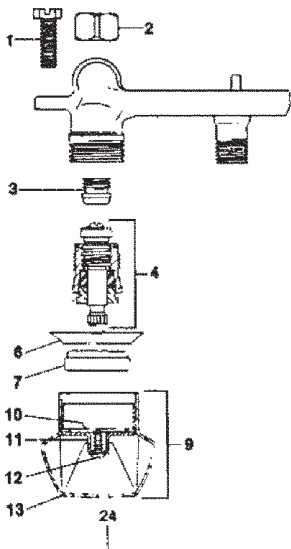

FAUCET REPAIR