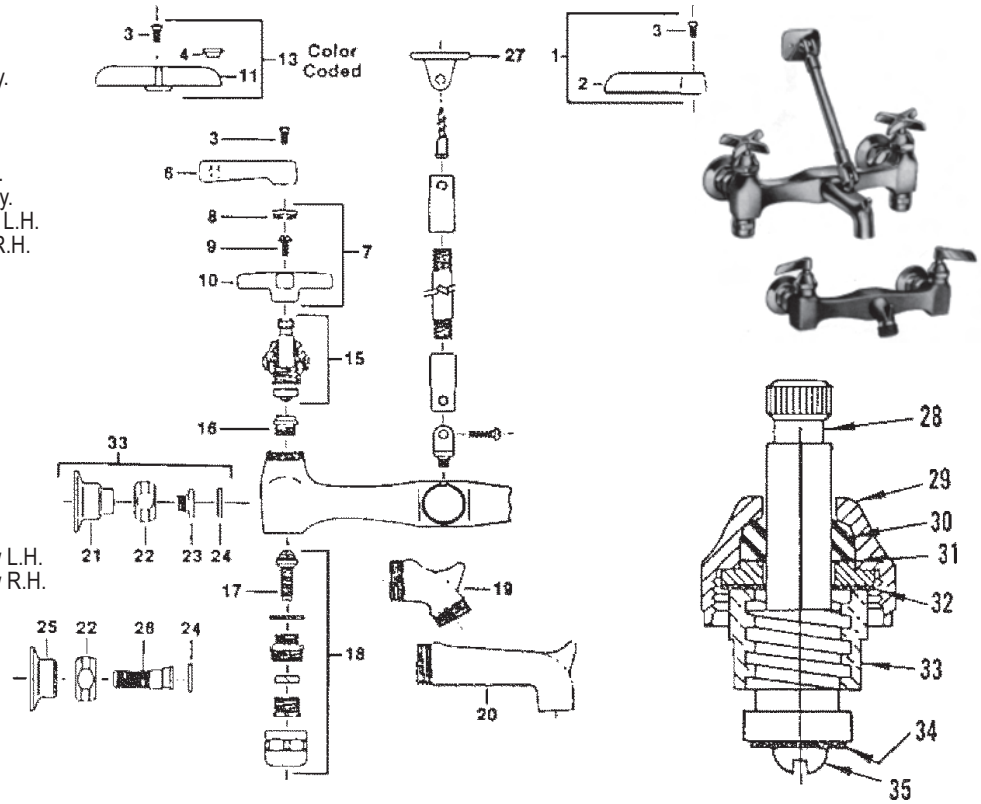

ELJER REGATA SINK FAUCET

ITEM	PART #	DESCRIPTION
1	06897449	Spout assembly w/ aerator
4	40130701	Tubular spout w/ aerator
5	40110130	Aerator
10	06896804	Spout nut
11	40130706	Snap ring
12	40950025	O-Ring
13	40130603	Upper diverter
14	40130604	Lower diverter
15	40130551	Stem & bonnet - R.H.
21	06890610	Handle insert
22	06890650	Handle assembly (hot or cold)
27	06896937	Locknut
29	40130538	Seat
33	40800529	Washer
34	21940315	Locknut
35	40800454	Coupling nut
36	40950049	Bonnet o-ring
37	40950034	Stem o-ring
38	40110118	Seat washer
39	50100011	Screw

ELJER LUSTERLINE SINK FAUCET

ITEM	PART #	DESCRIPTION
1	40130708	Spout w/ aerator
2	40110130	Aerator
8	NLA	Spout nut
9	06895625	Snap ring
10	40950043	O-Ring
11	40130604	Lower diverter unit
12	40130603	Upper diverter unit
13	06894287	Soap dish
14	40130624	Screw
15	06895246	Cold handle
	06895248	Hot handle
16	40130548	Stem & bonnet - cold
	40130549	Stem & bonnet - hot
18		Cover
19	40130550	Sleeve
20	40130538	Seat
22	40800529	Washer
23	40800598	Locknut
24	40800454	Coupling nut
25	40950034	Stem o-ring
26	40110118	Seat washer
27	50100011	Screw

ELJER DOUBLE SINK FAUCET

ITEM	PART #	DESCRIPTION
2	40130624	Screw
5	40130622	Cross arm handle assy. - hot
	40130623	Cross arm handle assy. - cold
6	40130527	Hot index button
	40130528	Cold index button
7	06890150	Handle screw
8	NLA	Order item 5
9	43251023	Stem & bonnet assy. R.H.
11	NLA	Male shank
12	NLA	Coupling nut
13	NLA	Spud
14	06893518	Gasket
17		Nipple
18-20	06896456	Spray head assembly
21	06892861	Stream guide
22	NLA	Female shank assy.
23	43251050	Stem - R.H.
24		Bonnet
25	40130630	Packing
26	06892803	Gasket
27	06894092	Washer
28	06894091	Washer
29	40110119	Seat washer
30	50100020	Screw
	40130535	Seat - not shown