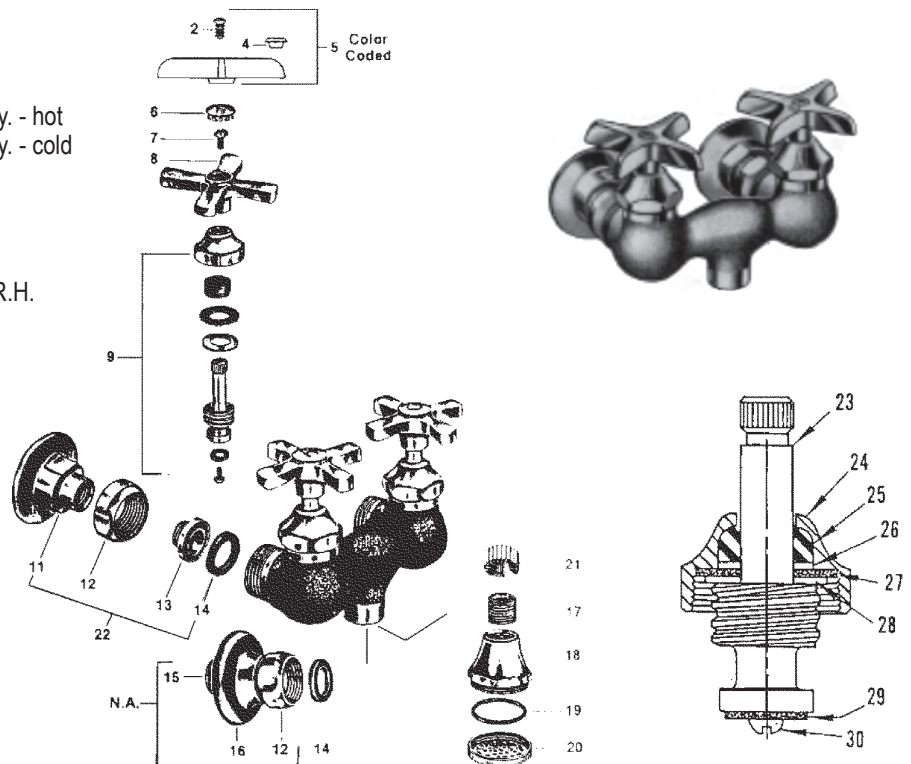

HOUSTON ORLANDO GREENVILLE
 800/392-5066 800/327-3022 800/476-2212

LOOK FOR US ON THE WEB AT: www.TMSSouth.com

FAUCET REPAIR

ELJER SERVICE SINK FAUCET

ITEM	PART #	DESCRIPTION
1	06890760	Hot lever handle assy.
	40130552	Cold lever handle assy.
3	40130624	Handle screw
6		Order item 1
10		Order item 13
13	40130622	Hot cross handle assy.
	40130623	Cold cross handle assy.
15	40130553	Stem & bonnet assy. - L.H.
	40130554	Stem & bonnet assy. R.H.
16	40130535	Seat
17		Stem
18		Integral stop unit
19	NLA	Spout
20	NLA	Spout
21		Inlet shank
22		Coupling nut
23		Spud
24	06893518	Gasket
25	NLA	Flange
26	NLA	Inlet shank
27		Wall bracket
28	40130676	Stem, washer & screw L.H.
	43251048	Stem, washer & screw R.H.
29	06892804	Bonnet
30	06890110	Packing
31	06896449	Gasket
32	40130070	Gasket
33	06892798	Bushing L.H.
	06892800	Bushing R.H.
34	40110119	Washer
35	50100020	Screw

ELJER DOUBLE SINK FAUCET

ITEM	PART #	DESCRIPTION
2	40130624	Screw
5	40130622	Cross arm handle assy. - hot
	40130623	Cross arm handle assy. - cold
6	40130527	Hot index button
	40130528	Cold index button
7	06890150	Handle screw
8	NLA	Order item 5
9	43251023	Stem & bonnet assy. R.H.
11	NLA	Male shank
12	NLA	Coupling nut
13	NLA	Spud
14	06893518	Gasket
17		Nipple
18-20	06896456	Spray head assembly
21	06892861	Stream guide
22	NLA	Female shank assy.
23	43251050	Stem - R.H.
24		Bonnet
25	40130630	Packing
26	06892803	Gasket
27	06894092	Washer
28	06894091	Washer
29	40110119	Seat washer
30	50100020	Screw
	40130535	Seat - not shown