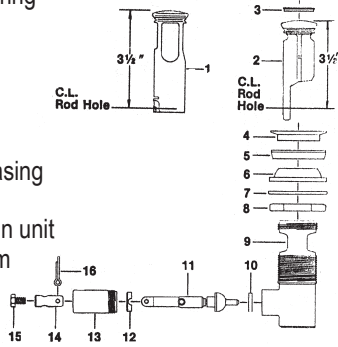

FAUCET REPAIR

ELJER LIFETIME & LUXURY LAVATORY WASTE

ITEM	PART #	DESCRIPTION
1	NLA	Stopper - use item 2
2	06890370	Stopper w/o-ring
3	40950040	Stopper o-ring
4	NLA	Nut
5	06895698	Gasket
6	06891046	Gasket
7	NLA	Washer
8	06895683	Locknut
9	NLA	Stopper casing
10	40130635	Gasket
11	06890350	Snap action unit
12	06890230	Rocker arm
13	06893900	Socket
14	NLA	Clamp
15	06895735	Screw
16		Cotter pin