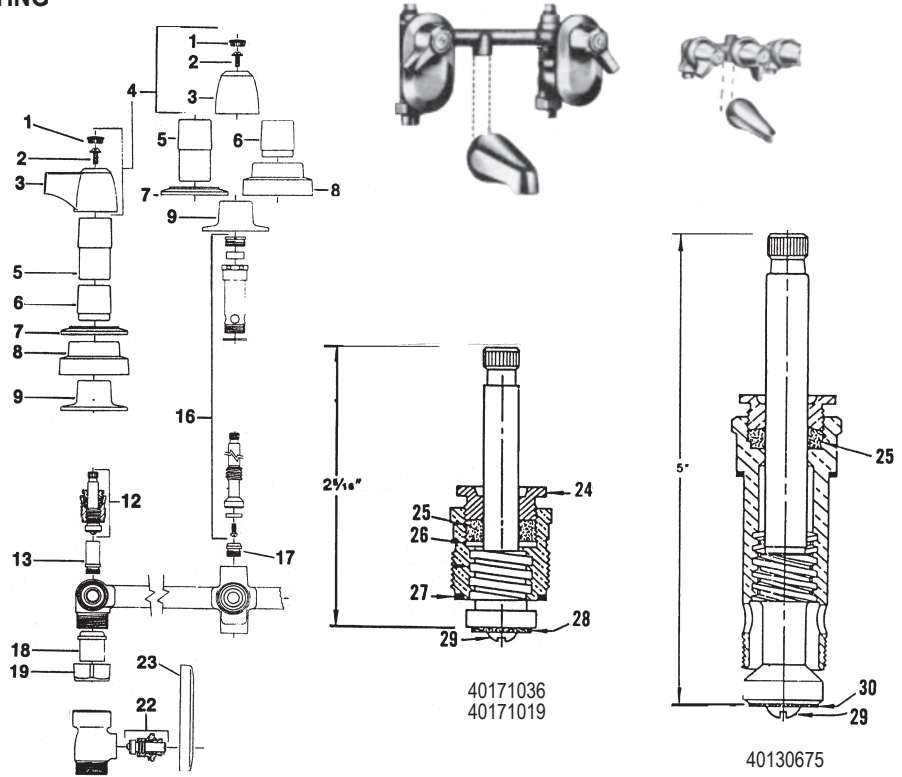

FAUCET REPAIR

ELJER LIFETIME BATH & SHOWER FITTING

ITEM	PART #	DESCRIPTION
1	40130527	Hot index
	40130528	Cold index
	06890198	Arrow index
2	06890150	Washer head screw
4	40130530	Hot handle assembly
	40130531	Cold handle assembly
	40130532	Arrow handle assembly
	40130533	Sleeve
5		Sleeve -integral stop ftng.
7		Flange
8		Flange
9	40130703	Flange
	40130704	Sleeve for flange
12	40171036	Stem & bonnet L.H.
	40171019	Stem & bonnet R.H.
13	40130117	Seat
16	40130675	Diverter stem assy.
17	40130535	Seat
18		Tailpiece
19		Coupling nut
22		Stem unit
23		Flange
24	40130629	Packing nut
25	06890110	Packing
26	40130630	Gasket
27	40130536	Gasket
28	42690130	Washer
29	50100020	Screw
30	42690150	Washer

ELJER LUSTERLINE BATH & SHOWER FITTING

ITEM	PART #	DESCRIPTION
7	40130624	Handle screw
8	06895248	Hot handle
	06895246	Cold handle
9	06896349	Flange w/screw
10		Order item 9
12	40130674	Stem & bonnet assy. L.H.
	40170031	Stem & bonnet assy. R.H.
14	40130538	Seat
15		Tailpiece
16		Coupling nut
19	40130678	Diverter stem assembly
23		Button
24	40130539	Flange assy. - for integral stops
26	40130540	Stem assembly
27	40130541	Sleeve
28	40130697	Packing nut
29	06890110	Packing
30	40130630	Gasket
31	06890310	Gasket
32	40130542	Washer
33	40110119	Washer
34	50100020	Screw

**TOTAL
MAINTENANCE
SOLUTIONS**

HOUSTON
800/392-5066

ORLANDO
800/327-3022

GREENVILLE
800/476-2212

LOOK FOR US ON THE WEB AT: www.TMSSouth.com

FAUCET REPAIR

ELJER REGATA BATH & SHOWER FITTING

ITEM	PART #	DESCRIPTION
7	40130711	Translucent handle assy. H or C
	40130710	Translucent handle assy. Arrow
8	06890650	Handle assembly - hot or cold
	06890654	Handle assembly - arrow
9	40140152	Flange assembly
10	40130543	Diverter stem
12	40130538	Seat
13	40130019	Stem & bonnet assembly
17	NLA	Integral stop
18	NLA	Integral stop flange
20	06890560	Sleeve
21	40130697	Packing nut
22	06890110	Packing
23	40130630	Gasket
24	40130669	Gasket
25	40130542	Washer
26	40110119	Washer
27	50100020	Screw