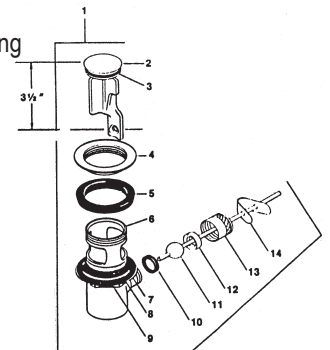

ELJER LAVATORY WASTE NON-REMOVABLE STOPPER

ITEM	PART #	DESCRIPTION
1	06898575	Pop-up waste assembly
2	06894640	Stopper - CP
3	40950040	O-Ring
4	06895310	Flange nut
5	06895698	Gasket
6	NLA	Stopper casing
7	06891046	Gasket
8	NLA	Washer
9	06895683	Locknut
10	40130635	Gasket
11	06896770	Ball rod (11")
12	40160145	Gasket
13	NLA	Cap
14	40130240	Clip