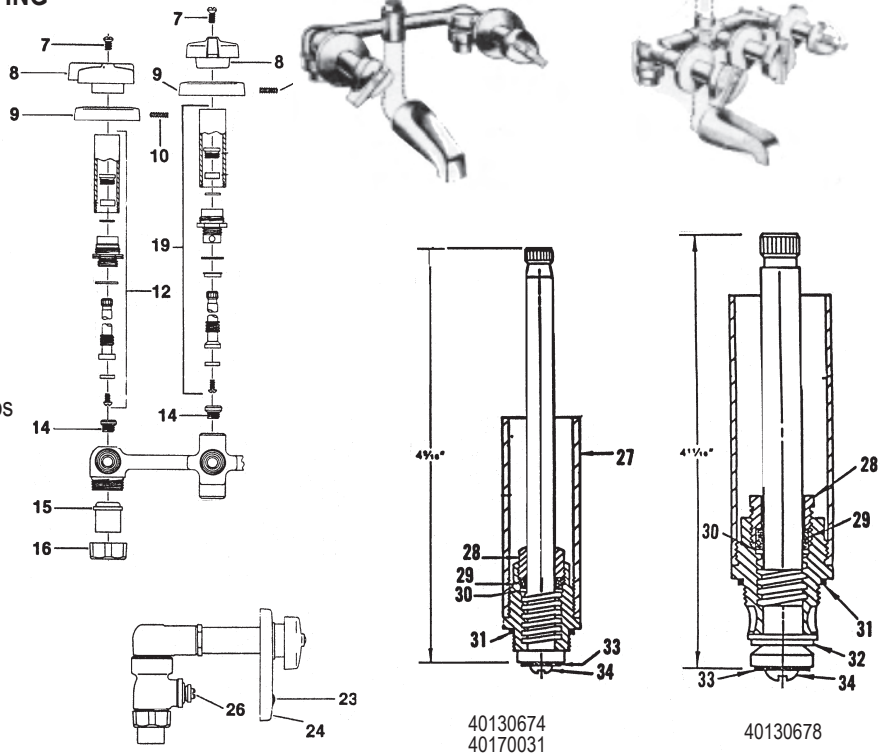

FAUCET REPAIR

ELJER LIFETIME BATH & SHOWER FITTING

ITEM	PART #	DESCRIPTION
1	40130527	Hot index
	40130528	Cold index
	06890198	Arrow index
2	06890150	Washer head screw
4	40130530	Hot handle assembly
	40130531	Cold handle assembly
	40130532	Arrow handle assembly
	40130533	Sleeve
5		Sleeve -integral stop ftng.
7		Flange
8		Flange
9	40130703	Flange
	40130704	Sleeve for flange
12	40171036	Stem & bonnet L.H.
	40171019	Stem & bonnet R.H.
13	40130117	Seat
16	40130675	Diverter stem assy.
17	40130535	Seat
18		Tailpiece
19		Coupling nut
22		Stem unit
23		Flange
24	40130629	Packing nut
25	06890110	Packing
26	40130630	Gasket
27	40130536	Gasket
28	42690130	Washer
29	50100020	Screw
30	42690150	Washer

ELJER LUSTERLINE BATH & SHOWER FITTING

ITEM	PART #	DESCRIPTION
7	40130624	Handle screw
8	06895248	Hot handle
	06895246	Cold handle
9	06896349	Flange w/screw
10		Order item 9
12	40130674	Stem & bonnet assy. L.H.
	40170031	Stem & bonnet assy. R.H.
14	40130538	Seat
15		Tailpiece
16		Coupling nut
19	40130678	Diverter stem assembly
23		Button
24	40130539	Flange assy. - for integral stops
26	40130540	Stem assembly
27	40130541	Sleeve
28	40130697	Packing nut
29	06890110	Packing
30	40130630	Gasket
31	06890310	Gasket
32	40130542	Washer
33	40110119	Washer
34	50100020	Screw

**TOTAL
MAINTENANCE
SOLUTIONS**

HOUSTON
800/392-5066

ORLANDO
800/327-3022

GREENVILLE
800/476-2212

LOOK FOR US ON THE WEB AT: www.TMSSouth.com

FAUCET REPAIR

ELJER REGATA BATH & SHOWER FITTING

ITEM	PART #	DESCRIPTION
7	40130711	Translucent handle assy. H or C
	40130710	Translucent handle assy. Arrow
8	06890650	Handle assembly - hot or cold
	06890654	Handle assembly - arrow
9	40140152	Flange assembly
10	40130543	Diverter stem
12	40130538	Seat
13	40130019	Stem & bonnet assembly
17	NLA	Integral stop
18	NLA	Integral stop flange
20	06890560	Sleeve
21	40130697	Packing nut
22	06890110	Packing
23	40130630	Gasket
24	40130669	Gasket
25	40130542	Washer
26	40110119	Washer
27	50100020	Screw