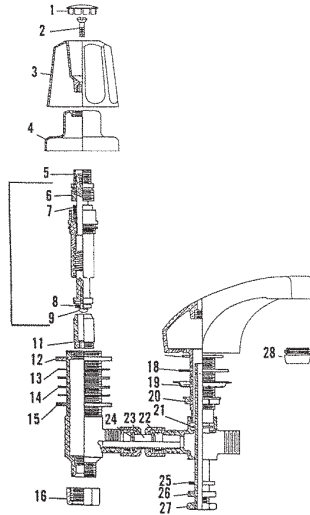

GERBER POP-UP ASSEMBLY

ITEM	PART #	DESCRIPTION
1	40992123	Pull rod w/ knob
2	40130648	Extension & screw
3	40130607	Ball rod
4	40130608	Spring clevis
5	40130609	Nut
6	40130610	Washer
7		Locknut
8	40130611	Washer
9	40130612	Washer
10	07290450	Gasket
11	07290360	Flange
12-13	40130613	Stopper w/ gasket
14	50552293	Tailpiece
15	40950055	Stopper o-ring

ITEM	PART#	DESCRIPTION
1	40130120	Hot index
	40130121	Cold index
2	40130155	Screw
3	40130167	Hot handle assy.
	40130166	Cold handle assy.
4	40130642	Escutcheon
5	07290110	Nipple
6	40130580	Packing nut
7	40130170	Packing
8	40110163	Washer
9	50100010	Screw
10	43291042	Stem assembly
11	42000474	Seat
12		Brass locknut
13		Brass follower
14		Washer
15		Locknut
16	40800454	Coupling nut
17		Washer
18		Washer
19	40800529	Washer
20	51000048	Locknut
21	07290487	Washer
22	40130641	Cone washer
23	07290472	Tube
24		Friction washer
25		Washer
26		Retainer
27		Jam nut
28	40110144	Aerator