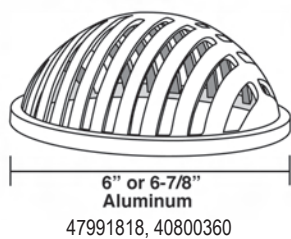

40801060

JOSAM 49000

SMITH 3100

47763105

47763101

WADE 9140

ZURN 1810

6" Aluminum
47949141