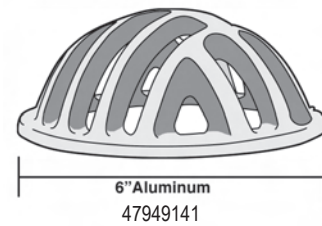

40801060

JOSAM 49000

SMITH 3100

47763105

47763101

WADE 9140

ZURN 1810

6" Aluminum
47949141