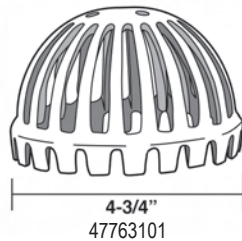

40801060

JOSAM 49000

SMITH 3100

47763105

47763101

WADE 9140

ZURN 1810

6" Aluminum
47949141